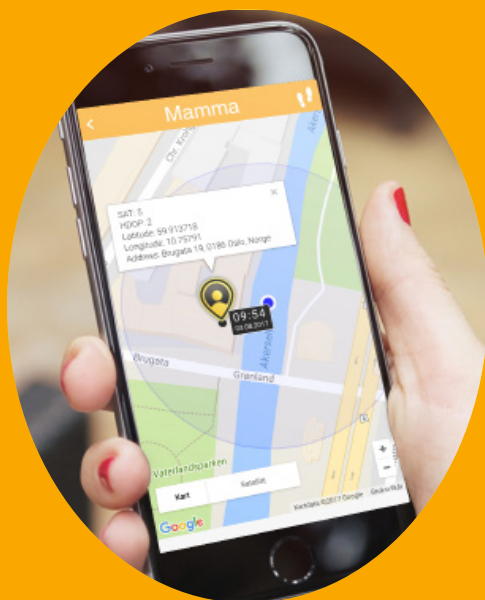

LED-merkingar

Á vinstri hlið hnappsins eru þrjú lítil LED ljós, grænt, blátt og rautt.

Stutt tvöfalt grænt ljós sem blikkar á þriggja sekúndna fresti þýðir að Trigger Four hnappurinn er tengdur við Safemate netþjóninn. Grænt blikkandi ljós merkir að Trigger Four hnappurinn hefur enga tengingu við netþjóninn. Hægt er að prófa að slökkva á hnappnum og kveikja aftur til þess að hnappurinn nái tengingu.

Bláa ljósið táknar staðsetningu. Ef að bláa ljósið blikkar þýðir það að tækið nær ekki staðsetningu, en ef ljósið blikkar nokkrum sinnum tvisvar í röð þýðir það að tækið hefur gilda staðsetningu.

Rautt ljós blikkar lengi á fimm sekúndna fresti þegar hnappur er að hlaðast. Þegar rafhlaðan er fullhlaðin þá er rauða ljósið stöðugt. Þegar lítið er eftir af rafhlöðunni blikkar rauða ljósið á þriggja sekúndna fresti.

Til þess að slökkva á Trigger Four haltu þá efri hliðarhnappnum inni og (á sama tíma) haltu SOS-hnappnum inni í þrjár sekúndur.