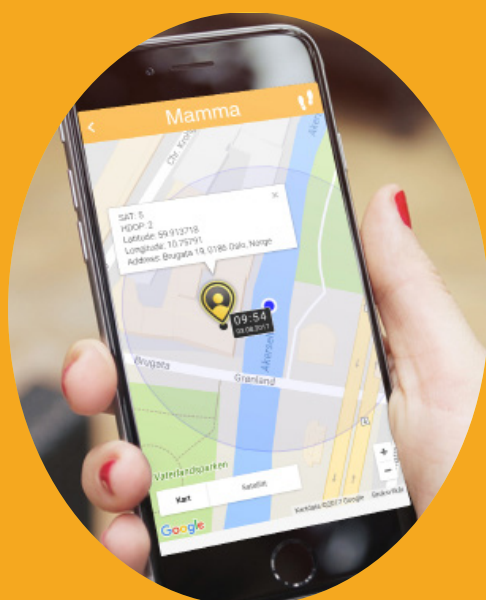

Lokalisering - GNSS/GPS, Wi-Fi posisjonerer hvor Safemate befinner seg. (*aktiveres etter samtykke med bærer*).

- SOS-knapp
- Toveis tale
- Lokalisering
- GSM, GPS, Wi-Fi (2,4Ghz)
- IP67 støvtett/vanntett
- Fallalarm 
- Geofence
- 4G (LTE/VoLTE/SMS)
- Konfigureres i Safemate Pro

Laderutiner

Mobil- og lokaliseringsteknologi krever mye strøm, det er derfor viktig å etablere gode laderutiner. Watch 5 lades med en medfølgende bordlader med Blåtann eller magnetisk ladekabel.

Når Watch 5 er helt utladet tar det ca. 2 timer for å lades opp til 100% igjen. Fulladet batteri varer i inntil 3 dager avhengig av dekningsforhold og valgte innstillinger. Omsorgspersoner og pårørende kan settes opp til å motta varsler ved lavt batteri.

Mobil trygghetsalarm

Watch 5 er en mobil trygghetsalarm som er velegnet for hjemmeboende, institusjonsboere, alenearbeidere (HMS) og andre brukergrupper som f.eks. de som har kognitiv svikt.

Watch 5 har en egen modus for kollegavarsling, som fører til at andre klokker i samme underavdeling, som også har kollegavarsling påskrudd, vil få varsel umiddelbart på sin klokke.